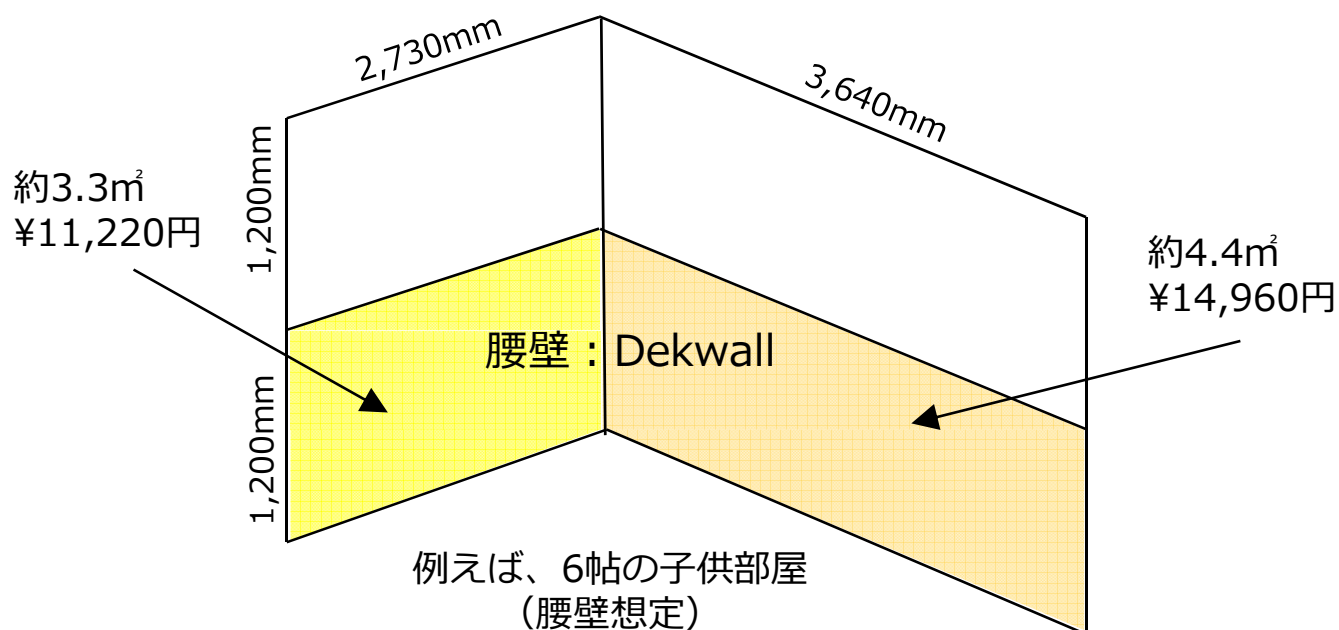

Color : Fiord exclusive waxed
Size : 600mm × 300mm × 3mm

**1BOX (88枚入) : 15.84㎡ / ¥53,850円
(1㎡ / ¥3,400円)**

＜お問合せ先＞

町田ひろ子アカデミー ネットワーク事業部 担当:小林 剛士(たかひと)

〒107-0061 東京都港区北青山3-3-13 共和五番館4階

Tel : 03-5770-3790 / Fax : 03-3403-4116 / Mail : takahito_kobayashi@machida-academy.co.jp